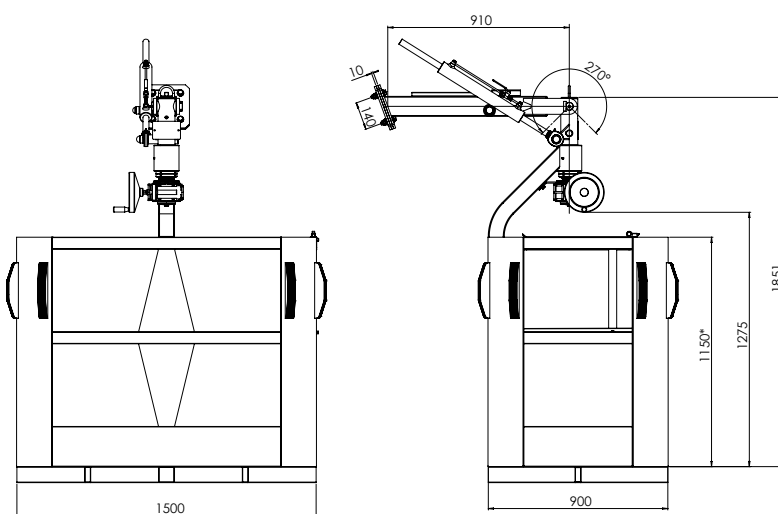

SKY 3 TERÄS	900x1500x1230 mm	360° JATK.	176 kg	200 kg	1 kV	2
SKY 3 AL ALUMIINI	900x1500x1230 mm	360° JATK.	145 kg	200 kg	1 kV	2

EN280 edellyttää vakaudenvalvontajärjestelmän (Fullmatic) ja kuormanvalvonnan

► Lisävarusteena korin automaattinen vaaitussysteemi - **KIT SKY AUTO**

*Korin sisäpuolelta

UUSI MALLI 2021